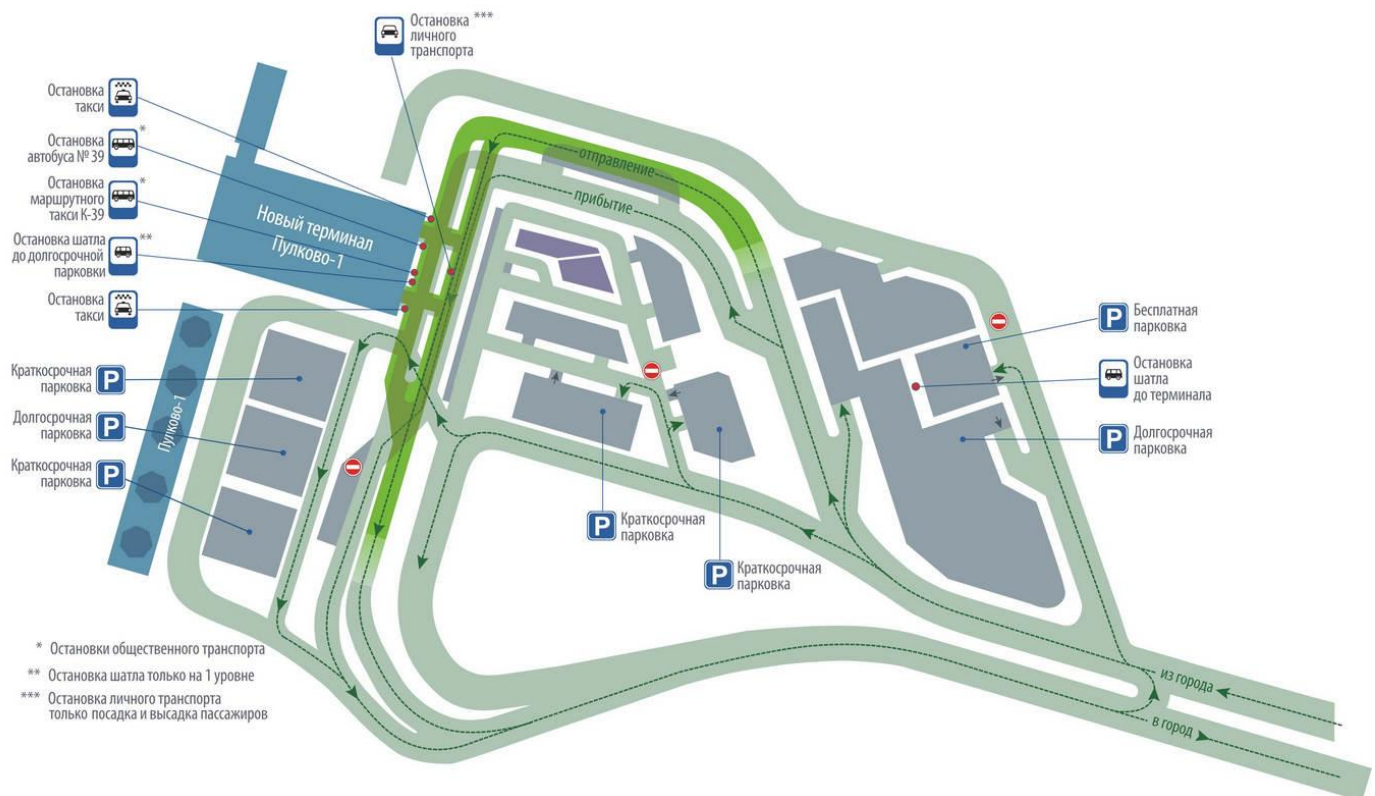

## МЕСТОПОЛОЖЕНИЕ ОТЕЛЯ KRAVТ

- Ближайшие аэропорты:**

Международный Аэропорт Пулково

### СХЕМА ПРОЕЗДА ПАССАЖИРОВ НА ЛИЧНОМ ТРАНСПОРТЕ

■ 1 уровень (прибытие) ■ 2 уровень (отправление)

Необходимо спуститься в метро через подземный пешеходный переход и направиться по синей ветке до **ст. метро Сенная площадь**.

К/с 3010181030000000811 БИК 044030811

- **Расположение отеля относительно центра города (направление от отеля до центра)**

Выходя из отеля, поверните налево и пройдите по Мучному переулку до первого перекрестка (Мучного переулка и Садовой улицы). Дойдя до перекрестка, поверните налево и идите прямо до пересечения с Невский проспектом – перед вами главный проспект города, который приведет вас к многим достопримечательностям города, например, если вы повернете налево и пойдете до конца проспекта, вы пройдете мимо Казанского собора, Спаса на крови и дойдете до Дворцовой площади.